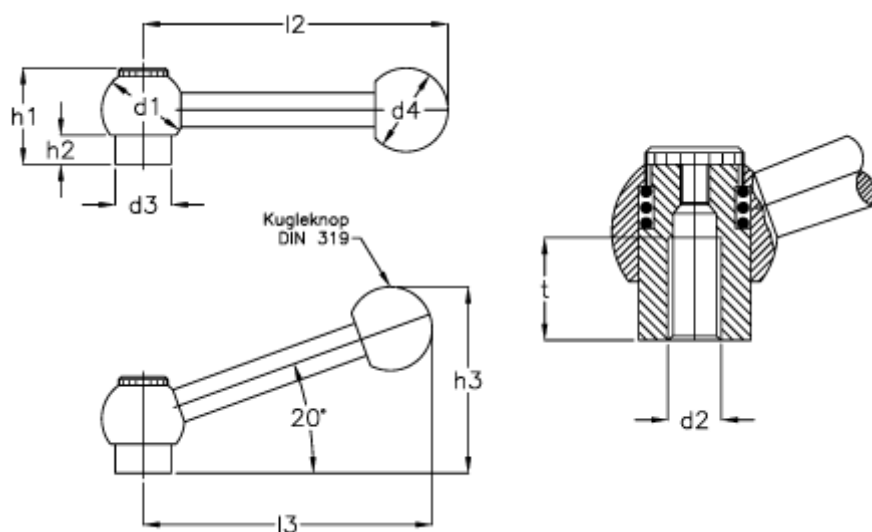

Varenummer: 20447412
Beskrivelse: E+G Indstilleligt håndtag
GN6337.3-20-M8-N

Mål

d1 = 20	h3 = 46.0
d2 = M 6	l2 = 74
d2 = M 8	l3 = 70
d3 = 13.5	t min = 12
d4 = 20	
d6 = 8.5	
h1 = 25.0	
h2 = 8.0	